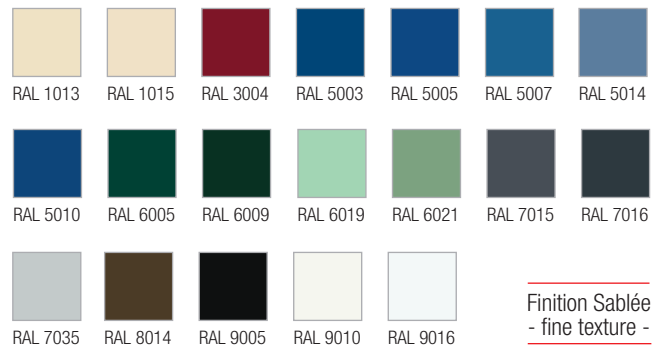

LES COLORIS

BÂTI ET PANNEAU ACIER EXTÉRIEUR

Toutes teintes RAL dont :

Finition Sablée - fine texture -