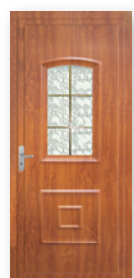

Amarylis (Vitrail armature laitonée)

Jasmin

Coquelicot (Vrai vitrail armature noircie, existe en vert et bleu)

Lotus (Vitrail armature noircie, existe en rouge et en bleu)

Coloris disponibles :

Tulipe

Lys (Vitrail armature laitonée)