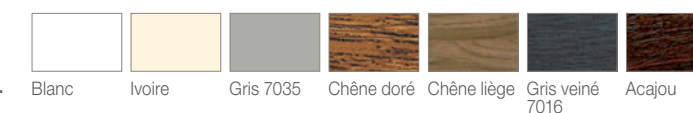

## ESTHÉTIQUE POUR TOUS LES STYLES

- Une gamme complète de portes classiques : **45 modèles de panneaux** ou décors différents en **PVC blanc, ivoire ou gris 7035**, **30 panneaux** ou décors différents en **PVC chêne plaxé**.
- Une gamme complète de portes contemporaines : **23 modèles**.
- Large choix de décors originaux : **4 vitrages imprimés**, **5 vitrages décoratifs possibles**.
- **Large choix de poignées** : 4 en laiton, 2 aspect inox, 1 poignée chromée et aluminium aspect inox, 2 poignées de tirage (voir au dos de ce document).
- **Moultures décoratives** sur les deux faces des portes classiques.
- **Insert en inox brossé** sur les deux faces des portes contemporaines.
- **7 coloris disponibles** : blanc, ivoire, gris 7035, chêne doré, chêne liège, gris veiné 7016 et acajou.

### Vitrages imprimés

Silvit G200 Chinchilla Delta clair

### Vitrages décoratifs

Vrai Vitrail armature laitonée Vrai Vitrail armature noircie Sablage Fusion Fusion Fusion pilé

Blanc Ivoire Gris 7035 Chêne doré Chêne liège Gris veiné 7016 Acajou