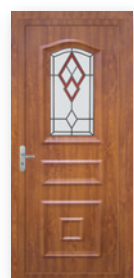

Coquelicot (Vrai vitrail armature noircie, existe en vert et bleu)