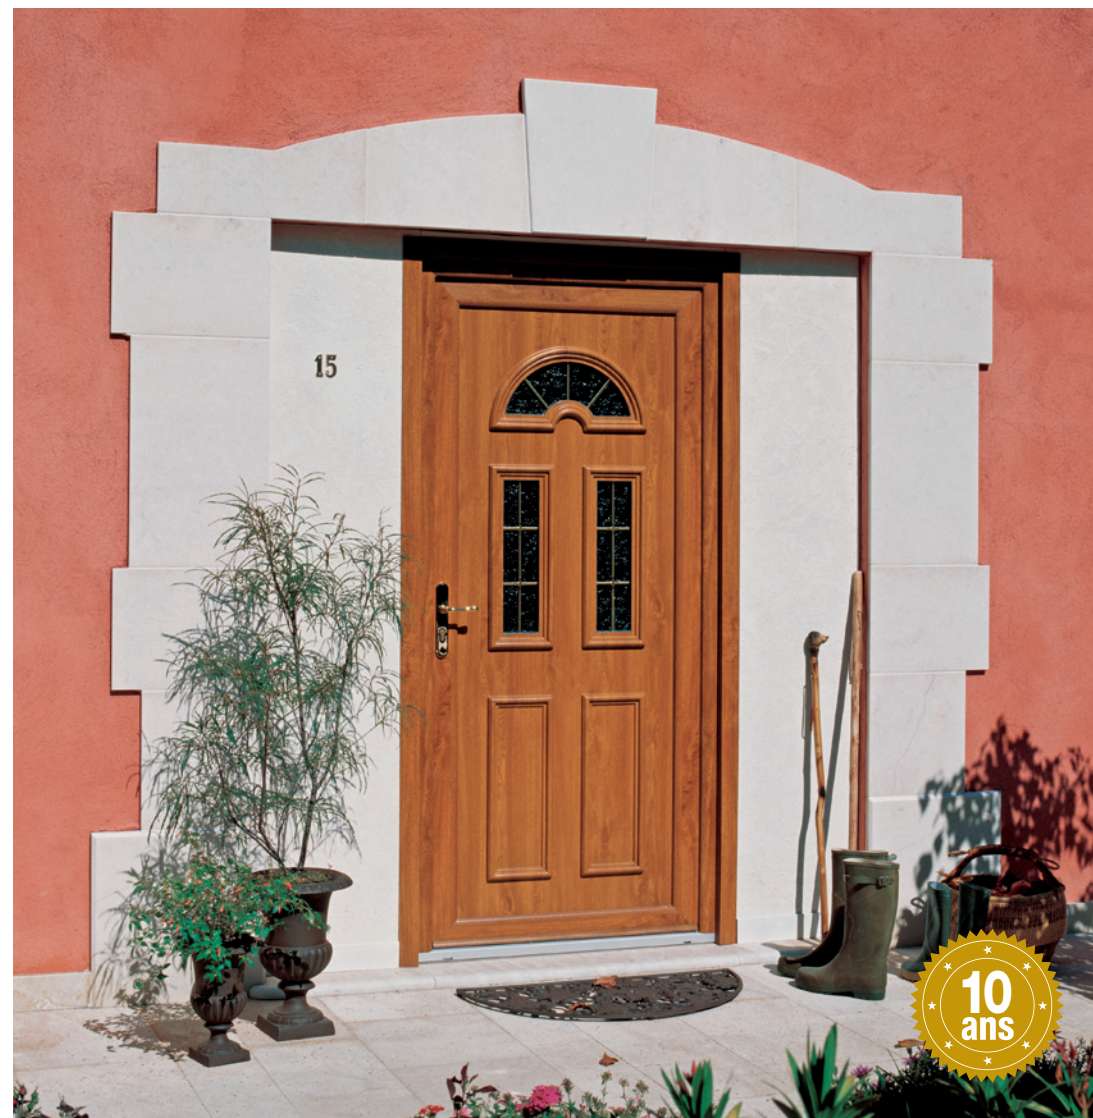

Portes classiques

Portes classiques en PVC chêne doré, chêne liège, gris veiné 7016 ou acajou...
Donnez de l'élégance et du caractère à votre maison !

Camelia