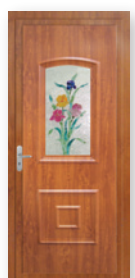

Lobelia (Décor fusion)