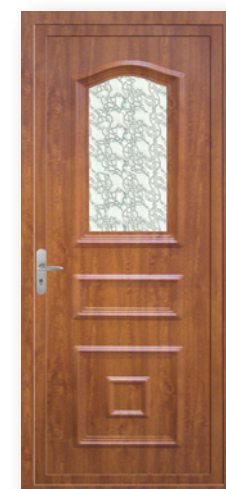

Belle de Jour (Vitrail armature laitonée)

Narcisse

Nenuphar

Jacinthe

Pensée (Décor fusion)

Dahlia

Bégonia

Myosotis (Décor fusion)