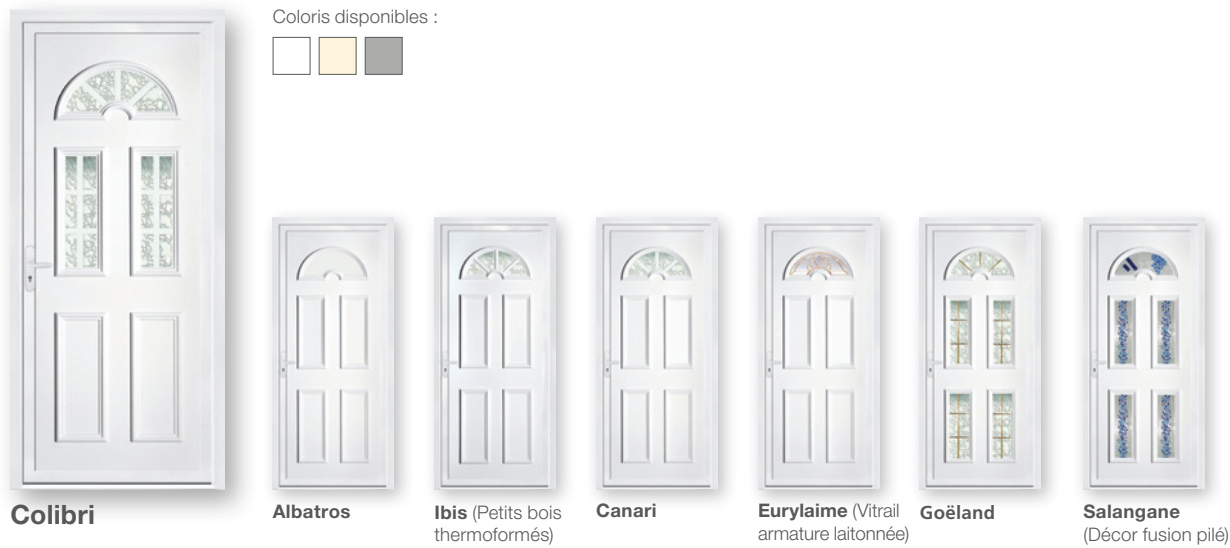

# Sommaire

04/05 PORTES CONTEMPORAINES

06/11 PORTES CLASSIQUES

# Portes contemporaines

Personnalisez votre maison avec une porte au design actuel

<p><b>Jubba</b> (Vitrage sablé)</p> <p>Coloris disponibles : </p>	<p><b>Oréti</b></p> <p>Coloris disponibles : </p>	<p><b>Selenga</b></p> <p>Coloris disponibles : </p>
<p><b>Sanaga</b></p> <p>Coloris disponibles : </p>	<p><b>Murray</b></p> <p>Coloris disponibles : </p>	<p><b>Orénoque</b> (Décor fusion)</p> <p><b>Okavango</b> (Décor fusion)</p> <p>Coloris disponibles : </p>
<p><b>Casamance</b> (Décor fusion)</p> <p>Coloris disponibles : </p>	<p><b>Oural</b> (Vitrage sablé)</p> <p>Coloris disponibles : </p>	<p><b>Mississippi</b></p> <p>Coloris disponibles : </p>
<p><b>Tamise</b> (Décor fusion)</p> <p>Coloris disponibles : </p>	<p><b>Tage</b></p> <p>Coloris disponibles : </p>	<p><b>Nil</b></p> <p><b>Danube</b></p> <p>Coloris disponibles : </p>
<p><b>Rhône</b></p> <p>Coloris disponibles : </p>	<p><b>Gange</b> (Décor fusion pilé)</p> <p>Coloris disponibles : </p>	<p><b>Lempa</b></p> <p>Coloris disponibles : </p>
<p><b>Tibre</b> (Vitrage sablé)</p> <p>Coloris disponibles : </p>	<p><b>Lena</b></p> <p>Coloris disponibles : </p>	<p><b>Amazoné</b> (Décor fusion)</p> <p><b>Savannah</b> (Vitrage sablé)</p> <p>Coloris disponibles : </p>
<p><b>Mekong</b> (Décor fusion)</p> <p>Coloris disponibles : </p>		

# Portes classiques

Portes classiques en PVC blanc, ivoire ou gris 7035... Créez votre porte à votre image!

# Portes classiques

Portes classiques en PVC blanc, ivoire ou gris 7035... Créez votre porte à votre image !

**Arrenga** (Décor sablage)

Coloris disponibles :

**Cigogne**

**Mango** (Vitrail armature laitonée)