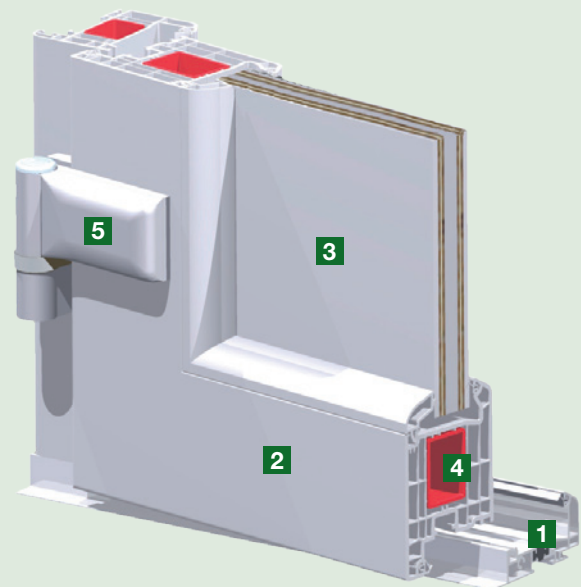

## GRANDE ROBUSTESSE

- 1 Seuil aluminium de 40 mm de hauteur en standard. Possibilité d'un seuil de 20 mm aux normes handicapé.
- 2 Ouvrant formes galbées.
- 3 Portes PVC blanc, ivoire ou gris 7035 de 28 mm pour les panneaux pleins et de 32 mm pour les panneaux vitrés. Ils sont composés de 2 plaques de PVC de 2 mm, 2 panneaux de contreplaqué de 4 mm et d'une âme mousse. Portes PVC chêne doré, chêne liège, gris veiné 7016 et acajou, de 28 mm pour les panneaux pleins et 32 mm pour les panneaux vitrés. Ils sont composés de 2 tôles aluminium et d'une âme mousse.
- 4 Renfort acier galvanisé sur dormant et ouvrant.
- 5 Paumelles design renforcées réglables en 3 dimensions pour l'étanchéité et un bon fonctionnement de la porte.