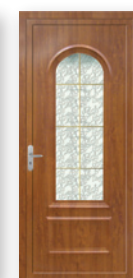

Portes classiques

Portes classiques en PVC chêne doré, chêne liège, gris veiné 7016 ou acajou...
Donnez de l'élégance et du caractère à votre maison !

Jacinthe

Coloris disponibles :