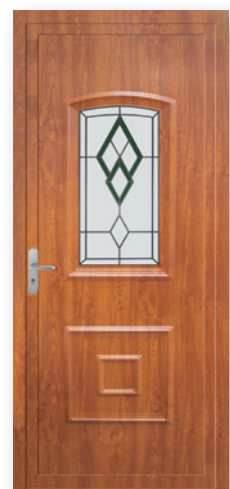

Lotus (Vitrail armature noircie, existe en rouge et en bleu)

Coloris disponibles :